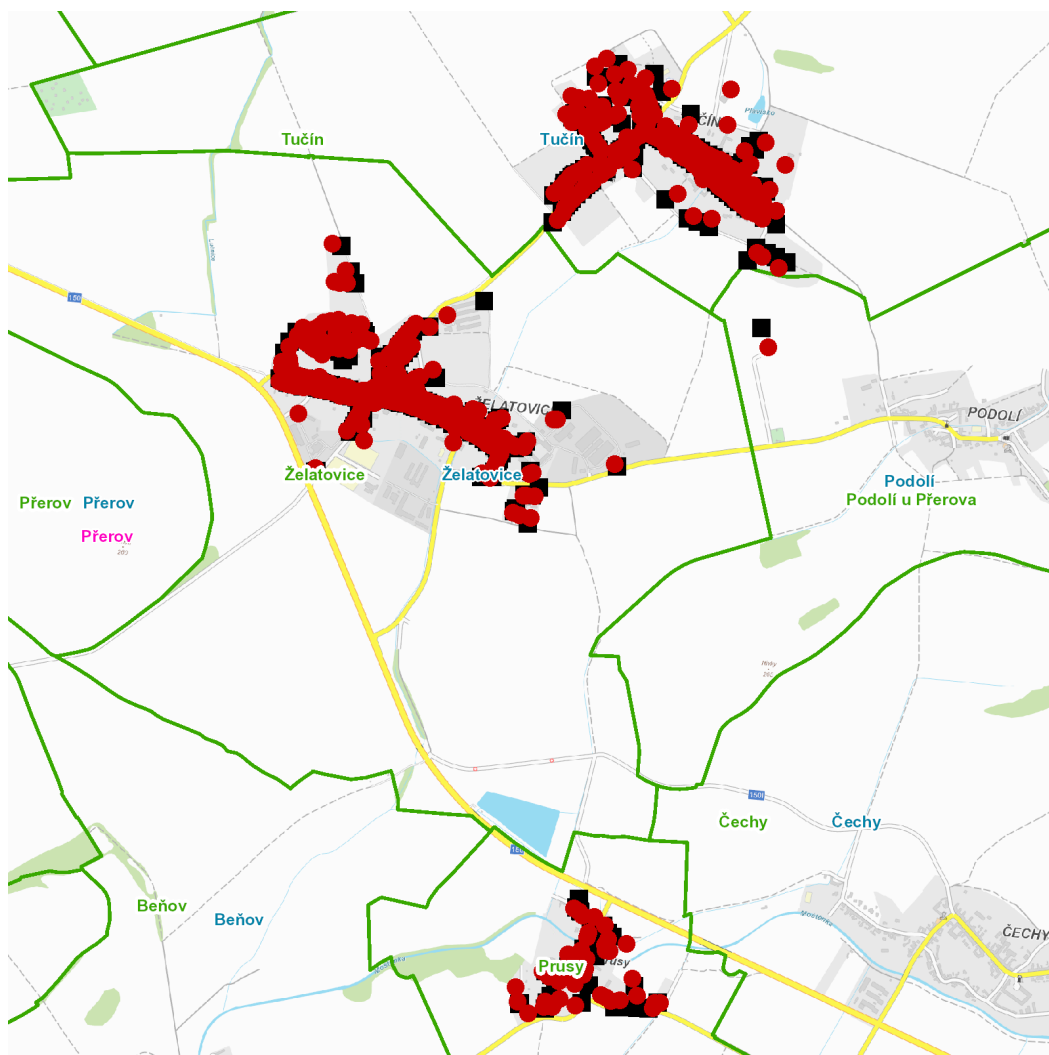

dne **8. 10. 2025** od **7:30** do **18:30** hodin

---

**Plánovaná odstávka zahrnuje tyto lokality:****Beňov (okres Přerov)**část obce **Prusy**

č. p. 2-32, 34

č. ev. 5, 6, 9

kat. území **Prusy** (kód **602612**): **parcelní č.** 10/4, 15/3, 15/4, 20/2, 100/5, 137/2, 137/6**Podolí (okres Přerov)**

č. p. 1, 2, 3, 4, 6-15, 17, 18, 19, 21-31, 33, 34, 35, 37, 38, 39, 41-54, 56-64, 66, 67, 68, 69, 71, 72, 73, 75, 76, 77, 78, 80-98, 100-106, 110-120, 122-143, 145-178, 180-199, 202, 204, 205, 206, 207, 216, 218, 220, 221, 223, 224, 225, 226, 229, 230

č. ev. 1-5

kat. území **Želatovice** (kód **795801**): **parcelní č.** 97/3, 109/1, 203, 291/5, 292/69, 424/56, 476/3, 878/2, 878/3, 882, 926

---

**UPOZORNĚNÍ**

**Dotčené zařízení distribuční soustavy je nutné i v době odstávky považovat za zařízení pod napětím**, a proto vás žádáme o dodržení všech zásad bezpečnosti a provedení opatření potřebných k zamezení případných škod na zdraví a majetku. | Provozovatelé výroben elektřiny jsou povinni zajistit přerušení dodávky elektřiny z výroby do vypnutého úseku distribuční soustavy.

---

**dne 8. 10. 2025 od 7:30 do 18:30 hodin****Orientační mapový podklad odstávkou dotčených lokalit****VYSVĚTLIVKY**

- – adresy dotčené odstávkou elektřiny
- – místa připojení k elektrické síti dotčená odstávkou